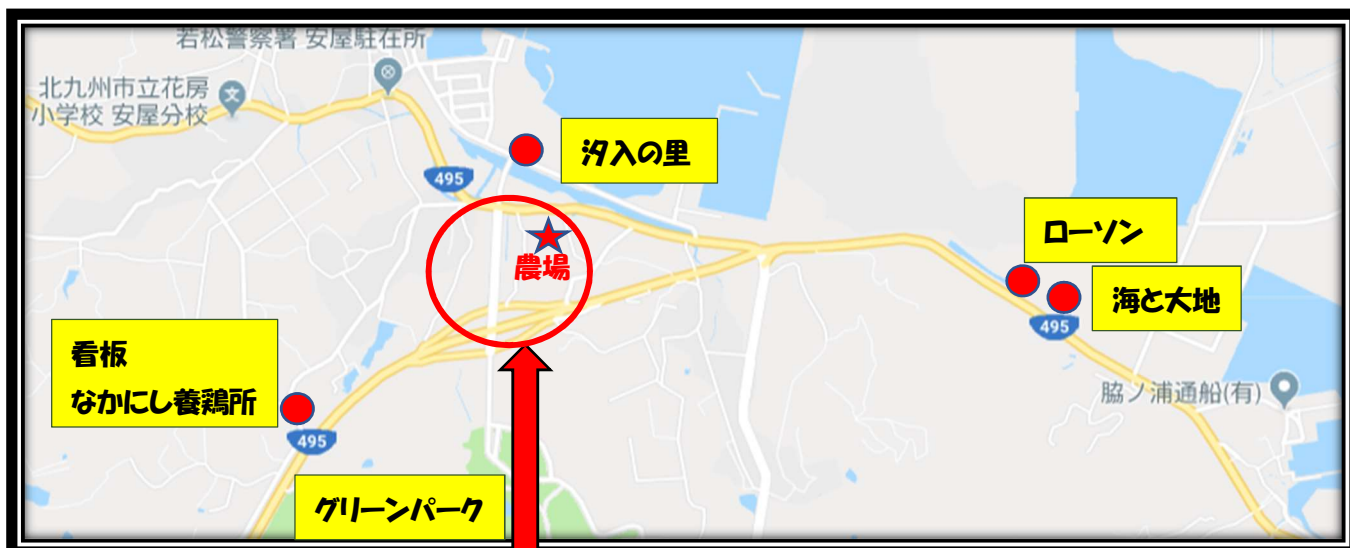

# 農場アグリポート

## 農場入口

当日はエコキルの旗を立てています!!

農場アグリポート

〒808-0124

福岡県北九州市若松区安屋 53